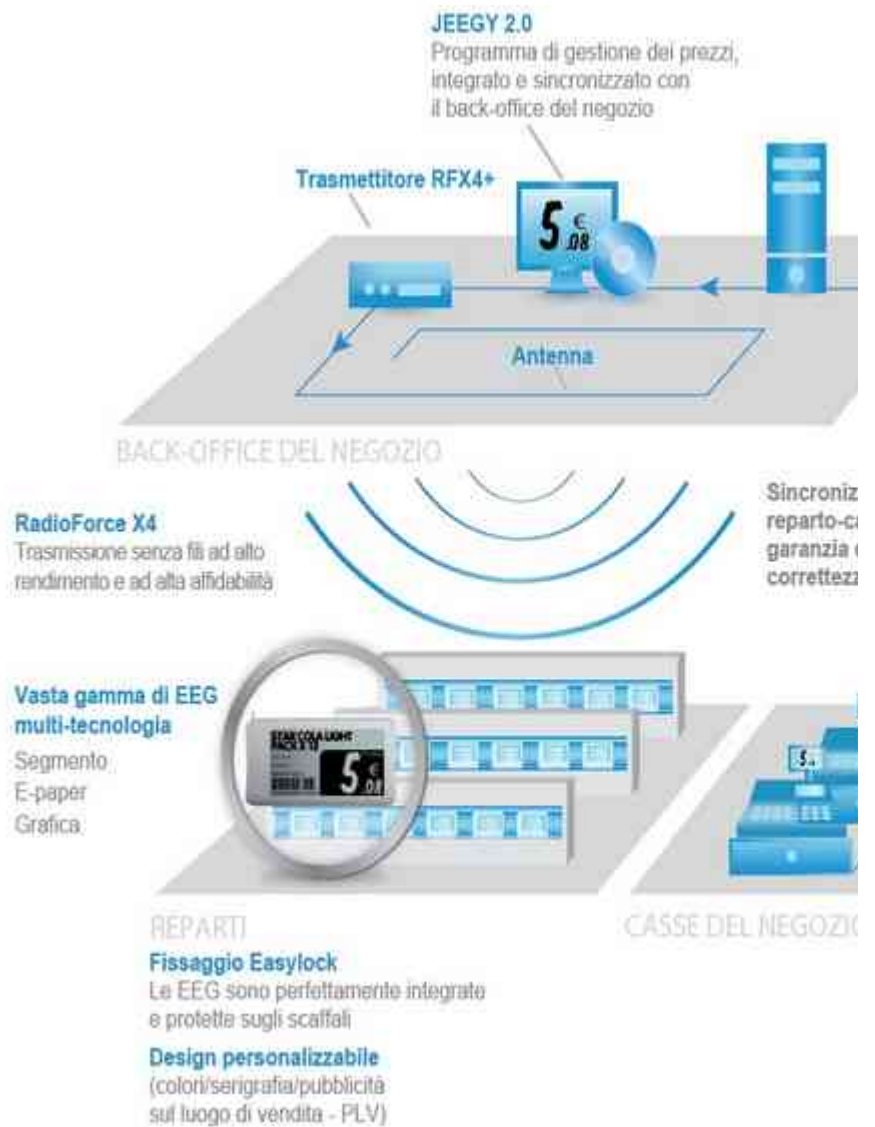

Home / Soluzioni / La soluzione SES

Soluzioni

Soluzione SES
Etichette
Programma
Radio
Fissaggio & PLV
Servizi

Contattaci

Manda un messaggio
Tel : + 39 039 96 35
425

La soluzione SES: tecnologie concepite della distribuzione

Schema di funzionamento

Principio di funzionamento

Migliaia di etichette vengono messe in sicurezza grazie a un sistema vengono aggiornate a distanza tramite la tecnologia a onde radio a b (esistente oggi), attraverso un semplice PC connesso al sistema di gestione. Aggiornamenti e dati di gestione istantanei, automatici, senza errori e sincronizzati con i prezzi alle casse del negozio.